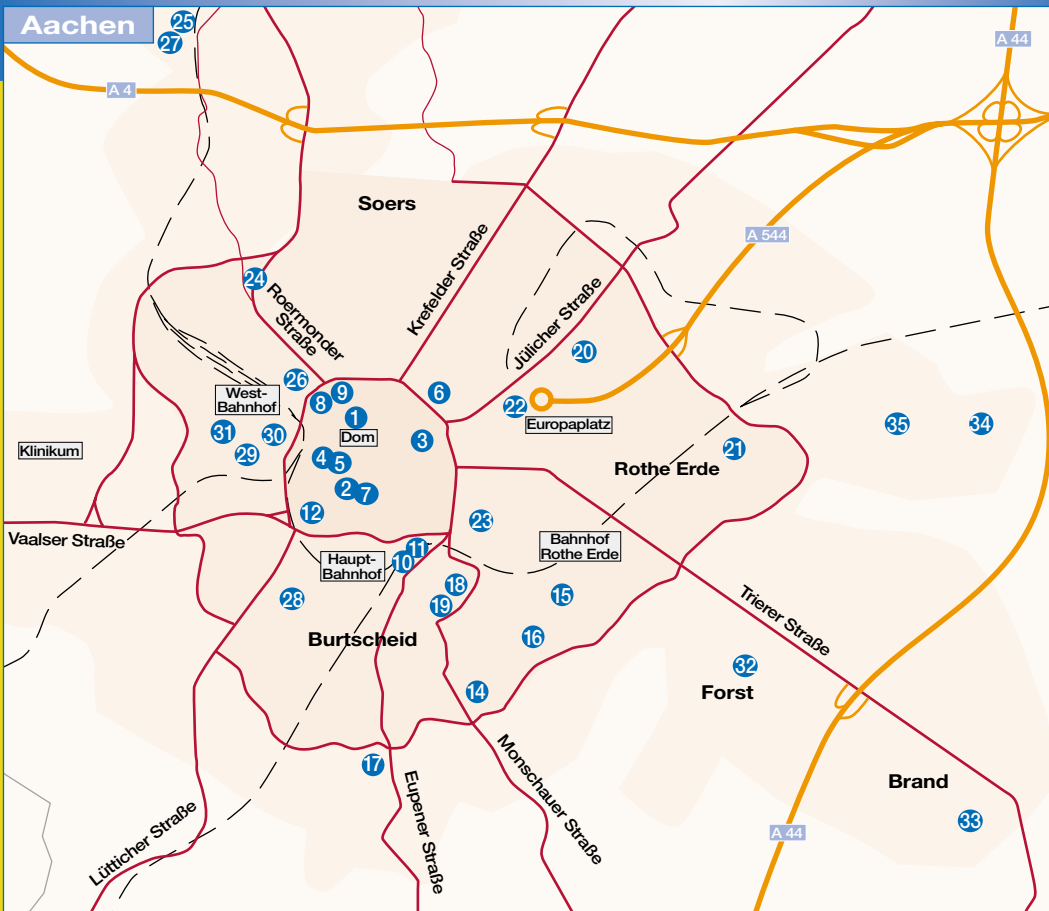

1. **52062 Aachen**
1. 1 Aachener Dom, Domhof 1
  2. 2 aachen tourist service e.v., Friedrich-Wilhelm-Platz 2
  3. 3 ASEAG Kunden-Center, Bushof
  4. 4 Bürgerservice Katschhof, Johannes-Paul-II.-Straße 1
  5. 5 Centre Charlemagne, Am Katschhof 1
  6. 6 Eurogress Aachen, Monheimsallee 48
  7. 7 Kundenservice Medienhaus im Eisenbrunnen, Fr.-Wilhelm-Platz 2
  8. 8 RWTH Aachen, Hauptgebäude, Templergraben 5
  9. 9 RWTH Aachen, Hörsaal Wüllnerstraße 1
3. **52064 Aachen**
1. 10 Reisecenter im Hauptbahnhof
  2. 11 Bürgerservice Bahnhofplatz, Hackländerstraße 1
  3. 12 St. Jakob, Jakobsplatz 5
5. **52066 Aachen**
1. 13 Heilig Geist, Hohenstaufenallee 44 (siehe 28)
  2. 14 FH Aachen, Zentralverwaltung, Bayernallee 11
  3. 15 Herz-Jesu Kirche, Turpinstraße 44
  4. 16 St. Aposteln, Am Branderhof 100
  5. 17 St. Gregorius, Luxemburger Ring/Eupener Straße
  6. 18 St. Johann-Baptist, Abteiplatz
  7. 19 St. Michael, Michaelsbergstraße 6
7. **52068 Aachen**
1. 20 Hörgeschädigtenzentrum, Talbotstraße 13
  2. 21 St. Barbara, Hüttenstraße 73
  3. 22 St. Elisabeth, Blücherplatz 2
9. **52070 Aachen**
1. 23 Haus der StädteRegion, Pforte, Zollernstraße 10
11. **52072 Aachen**
1. 24 Freie evangelische Gemeinde, Roermonder Straße 110
  2. 25 Gaststätte Bosten, Horbacher Straße 332
  3. 26 RWTH Aachen, Hörsaal Intzestraße 1
  4. 27 St. Heinrich, Horbacher Straße 334
13. **52074 Aachen**
1. 28 Heilig Geist, Hohenstaufenallee 44
  2. RWTH Aachen, Hörsäle:
     1. 29 Mies-van-der-Rohe-Straße 1
     2. 30 Prof.-Pirlet-Straße 1
     3. 31 Ahornstraße 55 (teilweise)
15. **52078 Aachen**
1. 32 St. Katharina, Forster Linde 1
  2. 33 St. Donatus, Ringstraße 118
17. **52080 Aachen**
1. 34 St. Apollonia, Apolloniaweg 10
  2. 35 St. Severin, Kirchweidweg 21